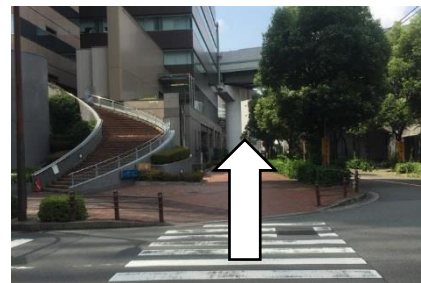

以 上

TKP ガーデンシティ大阪梅田 11階 A

大阪府大阪市福島区福島 5-4-21 TKP ゲートタワービル

※会場に駐車場はございません。

お車でお越しの方はお近くのコインパーキングをご利用ください

お近くのコインパーキング (空き状況をご確認ください)

JR 桜橋口からお越しのお客様

① JR 大阪駅桜橋口を出て
右に進みます。

②横断歩道を渡り、梅三小路
の中を約 200m進みます。

③横断歩道を渡り、
矢印の方向に進みます。

④ホテルモントレ、梅田ダイビルが見えたら
そのまま約 100m進みます。

⑤横断歩道を渡り、
矢印の方向に進みます。

⑥横断歩道を渡り、
左に曲がります。

⑦TKP ガーデンシティ大阪梅田
と書かれた看板が目印です。

⑧阪神高速が突き抜けている
ビルが会場です。

⑨1 1階カンファレンスルーム A にお越しください。